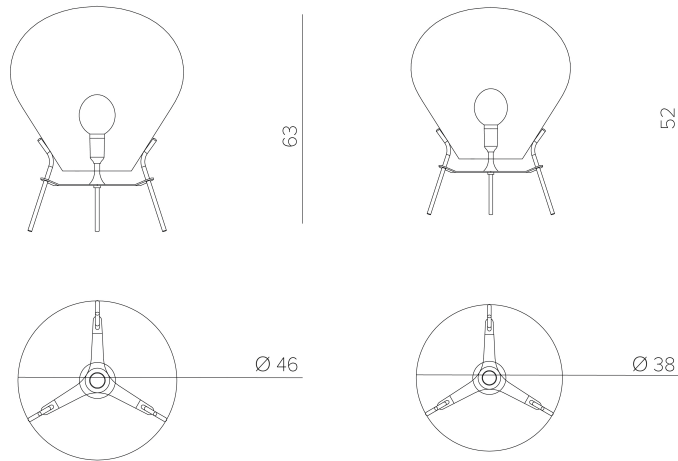

DIMENSÕES

Versão "M": Ø 38 x 52 | Ø 14 ⁶/₆₄ x 20 ¹⁵/₃₂

Versão "G": Ø 46 x 63 cm | Ø 18 ⁷/₆₄ x 24 ⁵/₆₄ in

MATERIAIS

Estrutura em aço carbono preto pintado ou latão.

Versão M em vidro transparente ou fumê.

Versão G em vidro transparente.

Imagem ilustrativa.

Este produto está sujeito à disponibilidade por região.

Esta peça pode sofrer variação na espessura do vidro bem como em seu tamanho, devido à técnica de vidro soprado.

SOLLOS.

Brasil 55 49 36410014