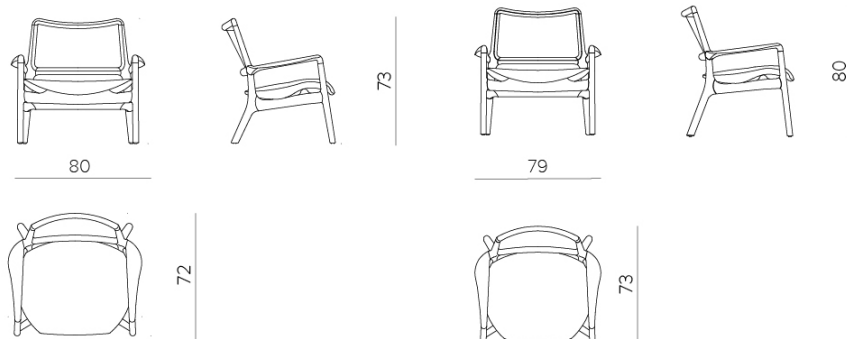

### DIMENSÕES

Modelo 01: 80 x 72 x 73 cm | 31 ½ x 28 ⅓ x 28 ⅞ in

Modelo 02: 79 x 73 x 80 cm | 31 ¾ x 28 ⅞ x 31 ½ in

### MATERIAIS

Estrutura em madeira maciça.

Encosto em palha rattan.

Assento estofado.

Imagem ilustrativa.

Este produto está sujeito à disponibilidade por região.

SOLLOS.

Brasil 55 49 36410014